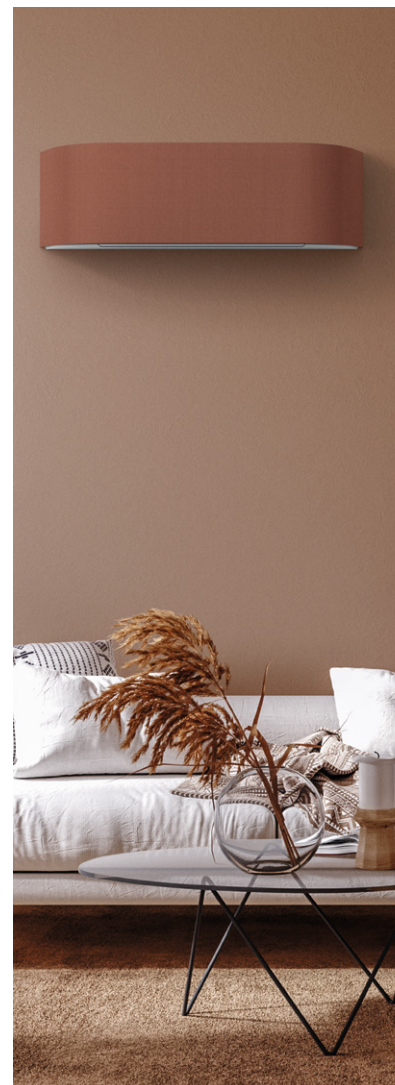

TOSHIBA
VARMEPUMPER

FARGEPRØVER

Velg fargen som
passer din stil

FARGEVALG TIL TOSHIBA SIGNATUR 2022

Standardfarger - følger varmepumpen

Skifer	Art. nr. 106191	
Granitt	Art. nr. 106192	

Tilleggsfarger - lagerført vare

Hav	Art. nr. 106193	
Mørk isbre	Art. nr. 106196	
Varm jord	Art. nr. 106195	
Sand	Art. nr. 106194	
Ullhvit	Art. nr. 106198	
Nattsvart	Art. nr. 106197	

Spesialfarger - bestillingsvare

Stormhav	Art. nr. 106531	
Blek perle	Art. nr. 106520	
Perle	Art. nr. 106521	
Kjærlighet	Art. nr. 106523	
Friskus	Art. nr. 106532	
Skogbunn	Art. nr. 106540	
Kornåker	Art. nr. 106541	

Stoffrekkene er enkle å ta av for rengjøring eller utskifting.

Standardfarge - følger med varmepumpen

SKIFER

Standardfarge - følger med varmepumpen

GRANITT

Tilleggsfarge - lagerført vare

VARM JORD

Tilleggsfarge - lagerført vare