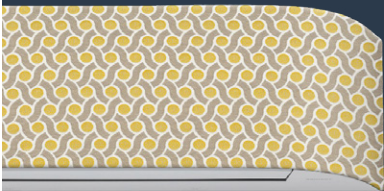

TOSHIBA
VARMEPUMPER

FARGEPRØVER

Velg fargen som
passer din stil

FARGEVALG TIL TOSHIBA SIGNATUR 2022

Standardfarger - følger varmepumpen

Skifer	Art. nr. 106191	
Granitt	Art. nr. 106192	

Tilleggsfarger - lagerført vare

Stoffrekkene er enkle å ta av for rengjøring eller utskifting.

Standardfarge - følger med varmepumpen

SKIFER

Standardfarge - følger med varmepumpen

GRANITT

Tilleggsfarge - lagerført vare

VARM JORD

Tilleggsfarge - lagerført vare

SAND

Tilleggsfarge - lagerført vare

HAV

Tilleggsfarge - lagerført vare

MØRK ISBRE

Tilleggsfarge - lagerført vare

ULLHVIT

Tilleggsfarge - lagerført vare

NATTSVART

Spesialfarger - lagerført vare

Stormhav

Skogbunn

Kornåker

Spesialfarger - bestillingsvare

Perle

Blek perle